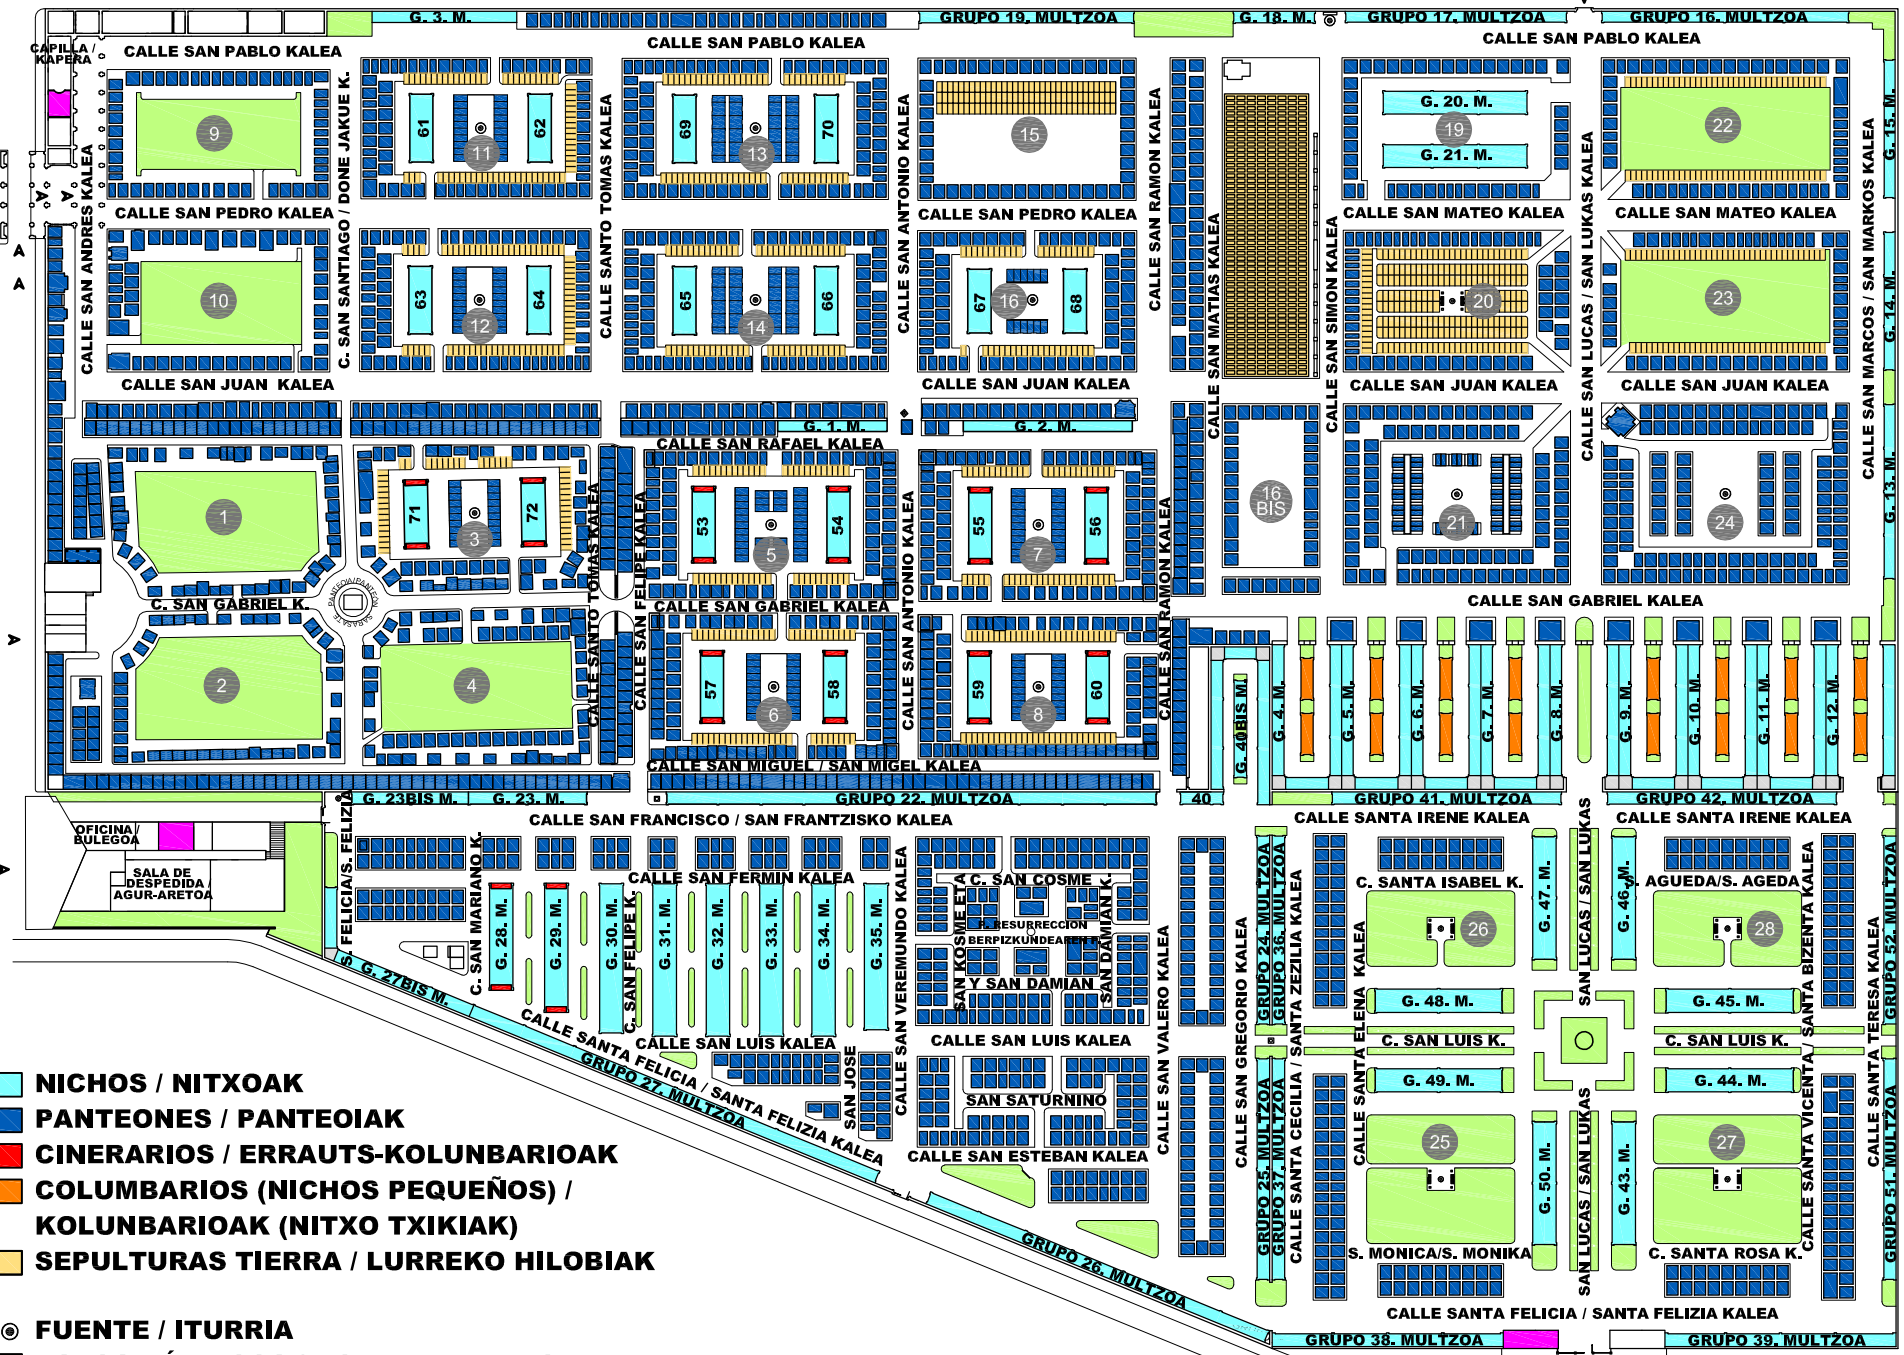

ENTRADA PUERTA DE LOS CIERVOS /  
OREINEN ATEKO SARRERA

ENTRADA  
PRINCIPAL /  
SARRERA  
NAGUSIA

ENTRADA  
SARASATE/  
SARRATE/  
SARRERA

ENTRADA  
ERRAUSARRERA  
KREMATARIO  
BEKO

- NICHOS / NITXOAK
- PANTEONES / PANTEOIAK
- CINERARIOS / ERRAUTS-KOLUNBARIOAK
- COLUMBARIOS (NICHOS PEQUEÑOS) / KOLUNBARIOAK (NITXO TXIKIAK)
- SEPULTURAS TIERRA / LURREKO HILOBIAK
  
- FUENTE / ITURRIA
- ASEOS PÚBLICOS / KOMUN PUBLIKOAK

☎ Policía Municipal—Udaltzaingoa: 092

ENTRADA PUERTA DE LOS CIERVOS /  
OREINEN ATEKO SARRERA

ENTRADA  
PRINCIPAL /  
SARRERA  
NAGUSIA

ENTRADA  
SARASATE/  
SARRERA

ENTRADA  
ERRAUSARRERA  
BEKO

- NICHOS / NITXOAK
- PANTEONES / PANTEOIAK
- CINERARIOS / ERRAUTS-KOLUNBARIOAK
- COLUMBARIOS (NICHOS PEQUEÑOS) / KOLUNBARIOAK (NITXO TXIKIAK)
- SEPULTURAS TIERRA / LURREKO HILOBIAK
- FUENTE / ITURRIA
- ASEOS PÚBLICOS / KOMUN PUBLIKOAK

ENTRADA NORTE - PUERTA DEL RÍO /  
IPARRALDEKO SARRERA - IBAI ALDEKO ATEA