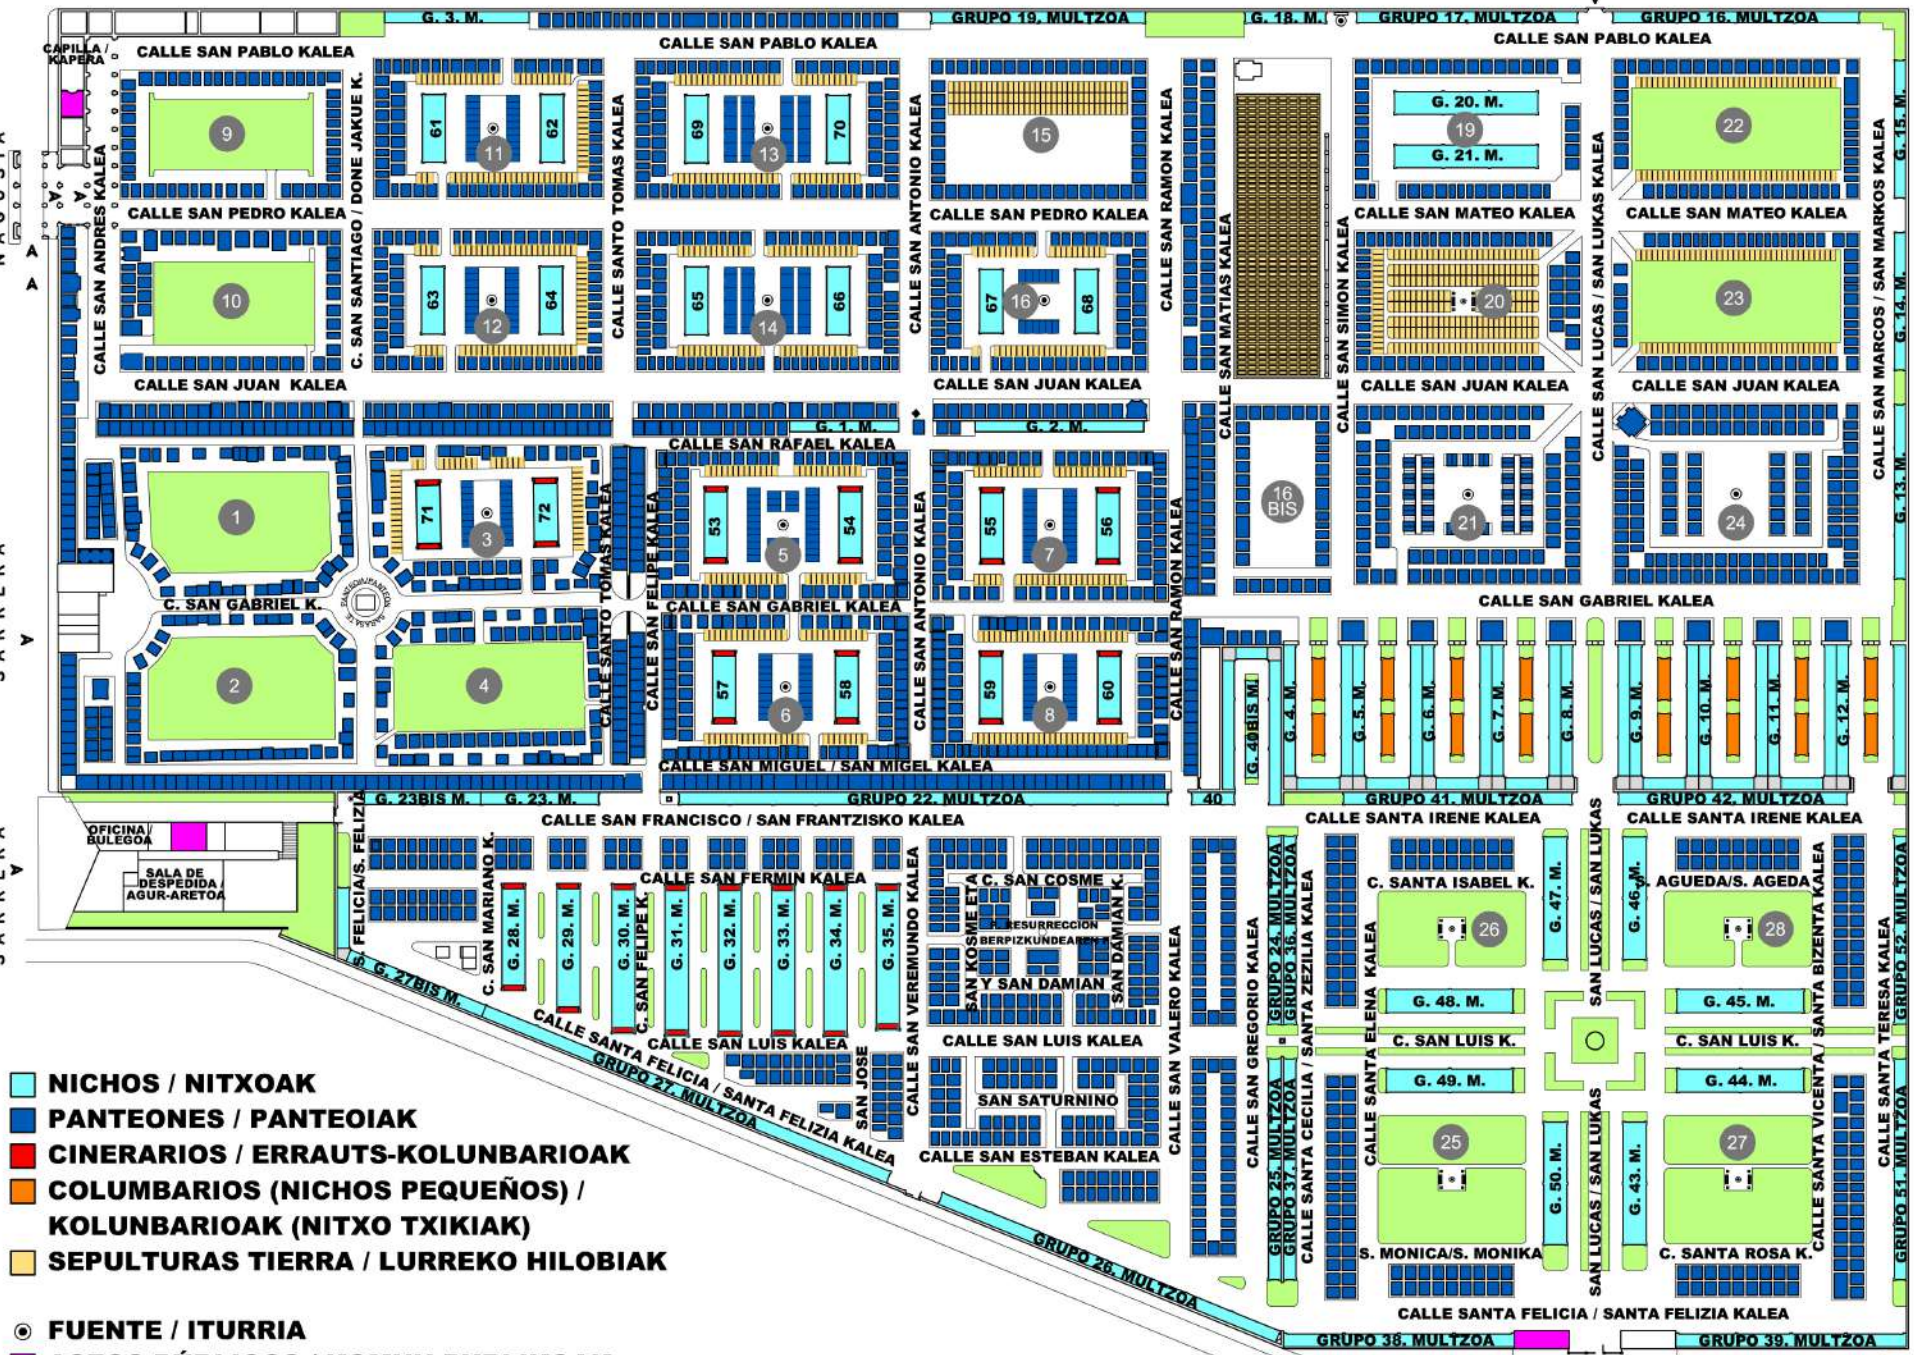

ENTRADA PUERTA DE LOS CIERVOS /  
OREINEN ATEKO SARRERA

ENTRADA  
PRINCIPAL /  
SARRERA  
NAGUSIA

ENTRADA  
SARASATE/  
SARRATE/  
SARRERA

ENTRADA  
ERRAUSARRERA  
KREMATARIO  
BEKO

- NICHOS / NITXOAK
- PANTEONES / PANTEOIAK
- CINERARIOS / ERRAUTS-KOLUNBARIOAK
- COLUMBARIOS (NICHOS PEQUEÑOS) / KOLUNBARIOAK (NITXO TXIKIAK)
- SEPULTURAS TIERRA / LURREKO HILOBIAK
  
- FUENTE / ITURRIA
- ASEOS PÚBLICOS / KOMUN PUBLIKOAK

ENTRADA NORTE - PUERTA DEL RÍO /  
IPARRALDEKO SARRERA - IBAI ALDEKO ATEA

**Horario de oficina:  
Bulego-ordutegia:**

Lunes a viernes  
Astelehenetik ostiralera

**08:00 — 14:00**

☎ 948420998

📠 948420999

cementerio@pamplona.es

ENTRADA NORTE - PUERTA DEL RÍO /  
IPARRALDEKO SARRERA - IBAI ALDEKO ATEA