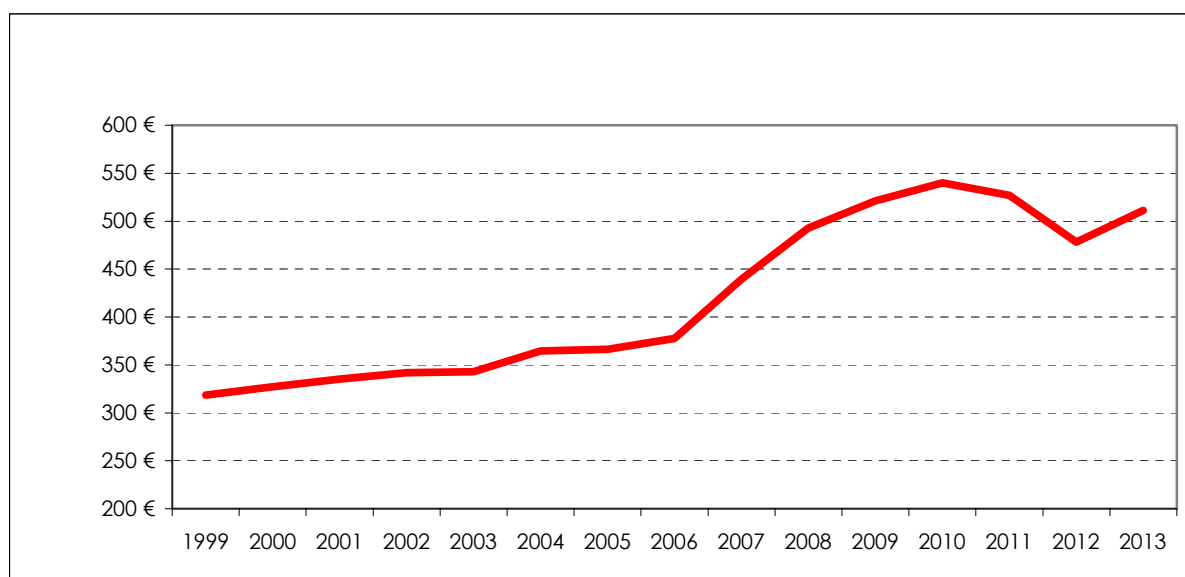

Fuente: Gobierno de Navarra.