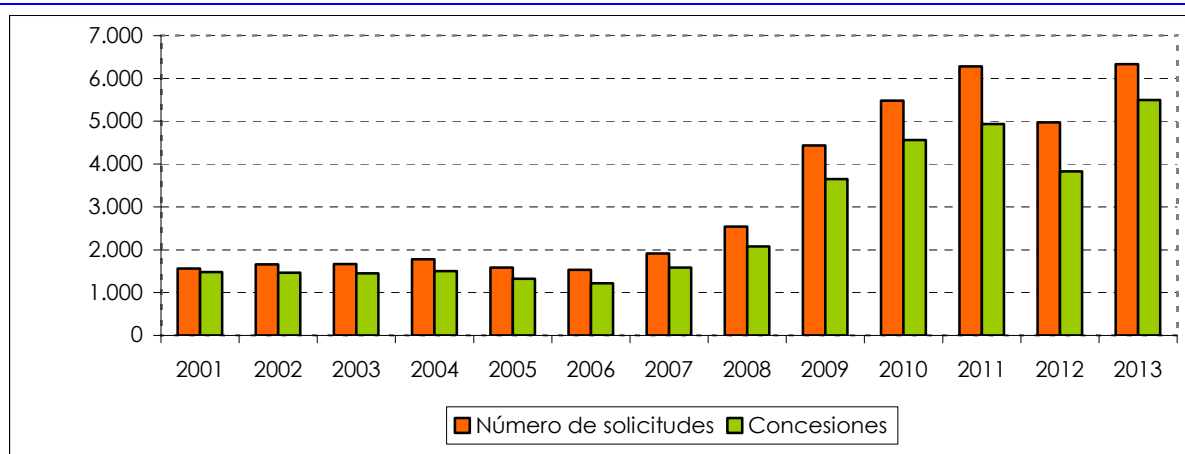

CATEGORÍA
SOCIAL

ÁREA TEMÁTICA
EQUIDAD

INDICADOR
DIMENSIÓN DE LA POBREZA

SUBINDICADOR	UNIDAD DE MEDIDA
- Número de concesiones de Renta Básica	Número de concesiones
- Cuantía media concedida	€/persona beneficiaria

CÁLCULO

Cuantía media concedida por persona = Renta Básica media por unidad perceptora/Media de personas beneficiarias por unidad perceptora

INFORMACIÓN

- Número de concesiones de Renta Básica en Pamplona