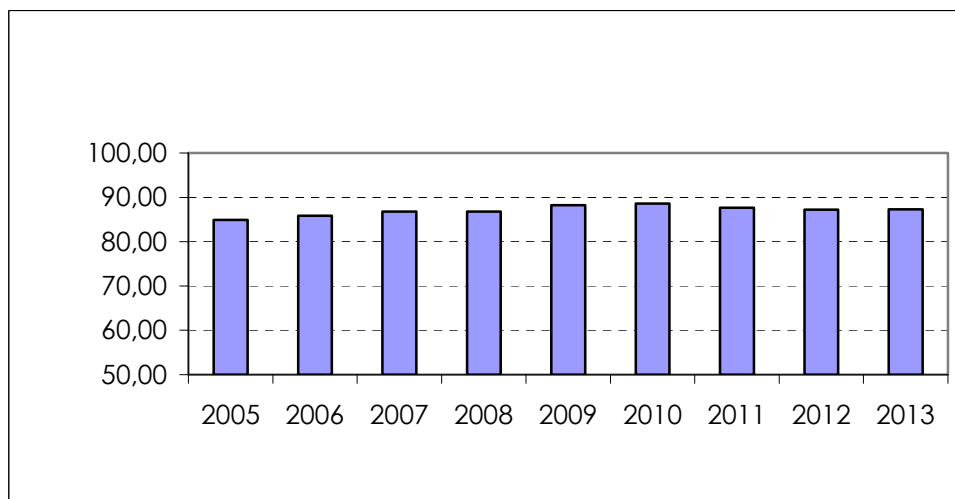

CATEGORÍA
SOCIAL

ÁREA TEMÁTICA
TRABAJO

INDICADOR
AUTOSUFICIENCIA LABORAL

INDICADOR	UNIDAD DE MEDIDA
- Autosuficiencia laboral	Nº personas empleadas

CÁLCULO

* Autosuficiencia laboral = Nº de personas empleadas en Pamplona/ Población activa de Pamplona.

Población activa: todas las personas que aportan un trabajo para producir bienes y servicios, y las que carecen de empleo en ese momento, lo buscan y están disponibles para incorporarse a él. Se compone, por tanto, de personas ocupadas y demandantes de empleo.

INFORMACIÓN

- Autosuficiencia laboral

Gráfico 1. Autosuficiencia laboral. 2005-2013.

Fuente: Gobierno de Navarra, Servicio Navarro de Empleo.